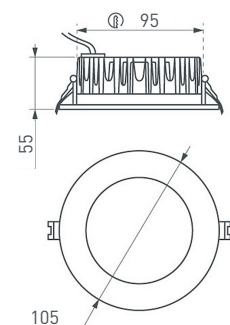

СВЕТИЛЬНИКИ ВСТРАИВАЕМЫЕ ДАУНЛАЙТЫ

5 **021492**
LTD-105WH-FROST-9W Day White 110deg

Встраиваемый круглый светильник мощностью 9 Вт. Цвет свечения Дневной Белый 4000 К, угол излучения 110°. Один светодиод мощностью 9 Вт. Световой поток 720–810 лм. CRI>80. IP44. Алюминиевый белый корпус. Напряжение питания AC 180–240 В. Размеры: Ø105×55 мм, отверстие для установки Ø95 мм. Поставляется в комплекте с драйвером (220 мА, 37–45 В).