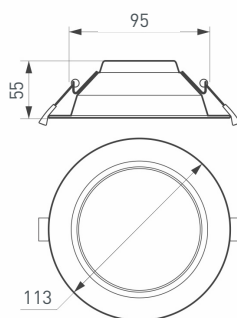

7 **023197(2)**
IM-CYCLONE-R115-10W Day4000 (WH, 90 deg)

Встраиваемый светильник даунлайт мощностью 10 Вт в белом корпусе. Цвет свечения Дневной Белый (4000 К), угол излучения 90°, световой поток 850 лм. CRI>80. Напряжение питания AC 220–240 В. Размеры: Ø113×55 мм, отверстие для установки Ø90–98 мм. Поставляется в комплекте с драйвером (350 мА, 35 В).