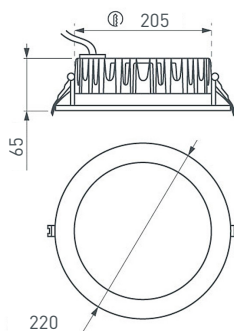

2 **021498**
LTD-220WH-FROST-30W Day White 110deg

Встраиваемый круглый светильник мощностью 30 Вт. Цвет свечения Дневной Белый (4000 К), угол излучения 110°, один светодиод мощностью 30 Вт. Световой поток 2700 лм. CRI>80. Белая лицевая панель. Напряжение питания AC 180–240 В. Размеры: Ø220×65 мм, отверстие для установки Ø205 мм. Поставляется в комплекте с драйвером (700 мА, 39–47 В).