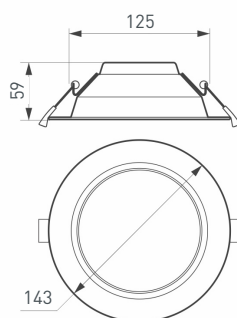

8 **023205(2)**
IM-CYCLONE-R145-14W Day4000 (WH, 90 deg)

Встраиваемый светильник даунлайт мощностью 14 Вт в белом корпусе. Цвет свечения Дневной Белый (4000 К), угол излучения 90°, световой поток 1190 лм. CRI>80. Напряжение питания AC 220–240 В. Размеры: Ø143×59 мм, отверстие для установки Ø117–127 мм. Поставляется в комплекте с драйвером (350 мА, 21–35 В).