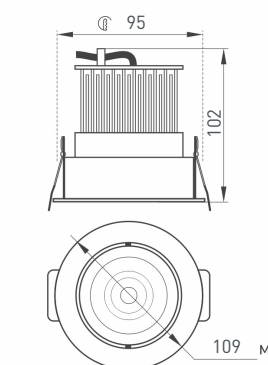

6 **014930**
LTD-95WH 9W Day White 45deg

Встраиваемый круглый светильник с наклоняемой осью (30°) мощностью 9 Вт. Цвет свечения Дневной Белый (4000–4500 К), угол излучения 45°. Один светодиод Citizen мощностью 9 Вт. Световой поток 672 лм. CRI>80. IP40. Белая лицевая панель. Напряжение питания AC 180–240 В. Размеры: Ø109×95 мм, отверстие для установки Ø95 мм. Поставляется в комплекте с драйвером (220 мА, 30–45 В).