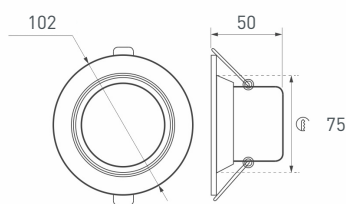

4 **018040**
LTD-70WH 5W Day White 120deg

Встраиваемый круглый светильник мощностью 5 Вт. Цвет свечения Дневной Белый (4000–4500 К), угол излучения 120°. Световой поток 250–300 лм. CRI>80. Алюминиевый белый корпус. Напряжение питания AC 180–240 В. Размеры: Ø102×50 мм, отверстие для установки Ø75 мм. Поставляется в комплекте с драйвером (300 мА, 20–30 В).