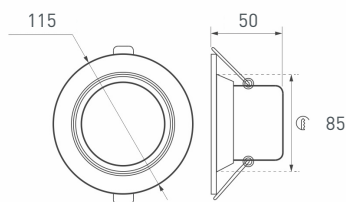

3 **018410**
LTD-80WH 9W Day White 120deg

Встраиваемый круглый светильник мощностью 9 Вт. Цвет свечения Дневной Белый (4500 К), угол излучения 120°. Световой поток 540–630 лм. CRI>80. Алюминиевый белый корпус. Напряжение питания AC 180–240 В. Размеры: Ø115×50 мм, отверстие для установки Ø85 мм. Поставляется в комплекте с драйвером (300 мА, 42 В).