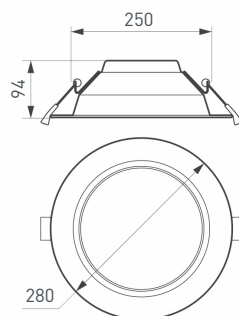

СВЕТИЛЬНИКИ ВСТРАИВАЕМЫЕ ДАУНЛАЙТЫ

9 **023219(2)**
IM-280WH-Cyclone-40W Day White

Встраиваемый светильник даунлайт мощностью 40 Вт в белом корпусе. Цвет свечения Дневной Белый (4000 K), угол излучения 90°, световой поток 3880 лм. CRI>80.

Напряжение питания AC 220–240 В.

Размеры: Ø280×94 мм, отверстие для установки Ø240–255 мм.

Поставляется в комплекте с драйвером (1050 мА, 23–38.5 В).