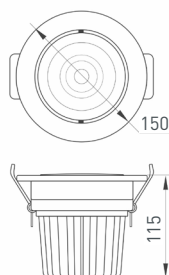

СВЕТИЛЬНИКИ ВСТРАИВАЕМЫЕ ДАУНЛАЙТЫ

1 **015889**
LTD-140WH 25W White 60deg

Встраиваемый круглый светильник с наклоняемой осью мощностью 25 Вт. Цвет свечения Белый (5000 К), угол излучения 60°, один светодиод CREE мощностью 25 Вт. Световой поток 1950 лм. Белая лицевая панель. Напряжение питания AC 110–240 В. Размеры: Ø150×115 мм, отверстие для установки Ø128 мм. Поставляется в комплекте с драйвером (600 мА, 34–50 В).