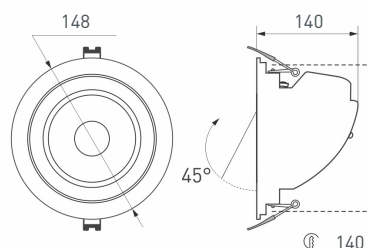

8 **023205(2)**
IM-CYCLONE-R145-14W Day4000 (WH, 90 deg)

Встраиваемый светильник даунлайт мощностью 14 Вт в белом корпусе. Цвет свечения Дневной Белый (4000 К), угол излучения 90°, световой поток 1190 лм. CRI>80. Напряжение питания AC 220–240 В. Размеры: Ø143×59 мм, отверстие для установки Ø117–127 мм. Поставляется в комплекте с драйвером (350 мА, 21–35 В).

СВЕТИЛЬНИКИ ВСТРАИВАЕМЫЕ ДАУНЛАЙТЫ

9 **023219(2)**
IM-280WH-Cyclone-40W Day White

Встраиваемый светильник даунлайт мощностью 40 Вт в белом корпусе. Цвет свечения Дневной Белый (4000 K), угол излучения 90°, световой поток 3880 лм. CRI>80.

Напряжение питания AC 220–240 В.

Размеры: Ø280×94 мм, отверстие для установки Ø240–255 мм.

Поставляется в комплекте с драйвером (1050 мА, 23–38.5 В).

10 **024024**
LTD-150WH-EXPLORER-30W White 38deg

Встраиваемый поворотный круглый светильник мощностью 30 Вт.

Поворот вокруг своей оси на 350°, выдвижение на 45°. Цвет свечения Белый (6000 K), угол излучения 38°, световой поток 2200–2500 лм. CRI>90.

Напряжение питания AC 180–240 В.

Размеры: Ø148×140 мм, отверстие для установки Ø140 мм.